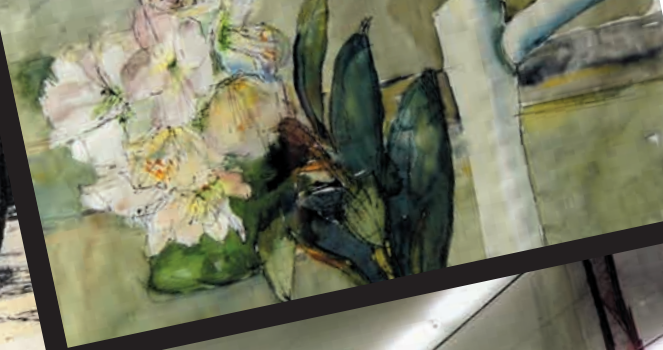

LAUENBURGISCHER
KUNSTVEREIN E.V.
ARTOTHEK IN DER
STADTBÜCHEREI
GUDOWER WEG 9
23879 MÖLLN
TEL 04542/ 5457
WWW.L-KV.DE
DI + FR 16 – 18 UHR

Haben Sie es auch schon bemerkt? Der Blick aus dem Fenster zeigt Novembergrau - Zeit, die eigenen vier Wände wieder mehr anzuschauen.

Aber was, wenn diese Wände sich seit langem nicht mehr verändert haben und es nichts Neues zu entdecken gibt?

Keine Sorge, Sie brauchen keinen Tapetenwechsel, Sie brauchen Bilder aus unserer Artothek. Kommen Sie, wir leihen Ihnen Gemälde, Zeichnungen, Druckgrafik, Photos, alles fertig gerahmt zum Mitnehmen, für längere Zeit und für wenig Geld.

Die Abbildungen zeigen eine Farblithographie von Menno Fahl, eine Photographie von Christian Egelhaaf, eine Lithographie von A. Paul Weber und ein Aquarell von Hanna Bergmann. Wenn sie Ihnen gefallen, leiten Sie diesen Newsletter doch an Kunstliebende Freunde und Institutionen weiter.

Ihr Lauenburgischer Kunstverein und das Team der Artothek

artothek

Bilder leihen wie Bücher